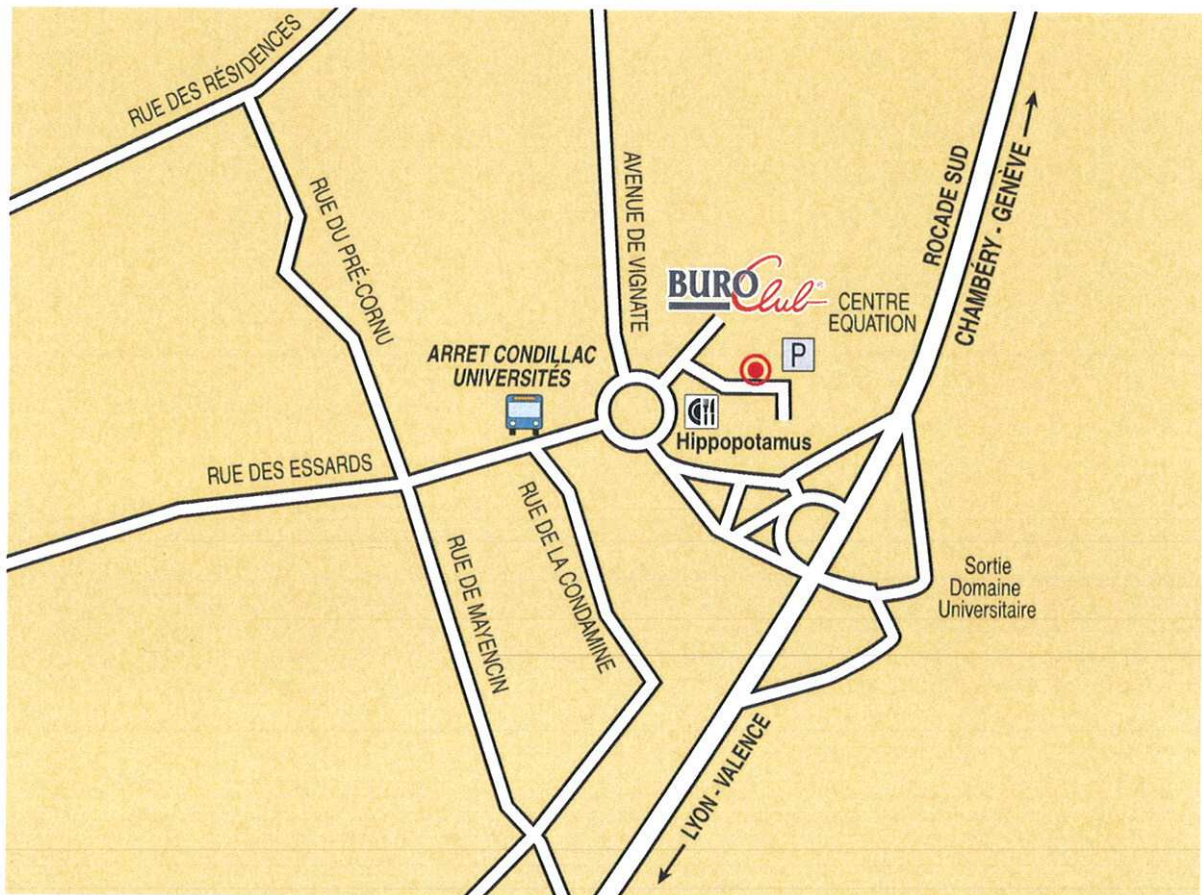

BURO Club Grenoble Gières

2 avenue de Vignate
38610 Gières

Tél : 04 76 63 48 00 - Fax 04 76 63 49 39

Email : accueil.gieres@grenoble.buro.com

Transport en commun : Environ 20 min

TRAMWAY : Lignes B et C - Arrêts Mayencin Champs Roman et Condillac Universités - Suivre les rails de tramway direction Gières - Tourner à gauche. Vous êtes arrivés.

Voiture :

Depuis LYON : 116 km, environ 1h15.

A48 - Prendre la Rocade Sud jusqu'à la sortie N° 1 Domaine Universitaire Mayencin - 1^{er} rond point, prendre à gauche, 2^{ème} rond point tout droit, 3^{ème} rond point tournez à droite. Vous êtes arrivés.

Depuis CHAMBÉRY : 54 km, environ 30 min.

A41 - Prendre la sortie : N° 1 Domaine Universitaire Mayencin - Au rond point, 1^{ère} à droite. Vous êtes arrivés.