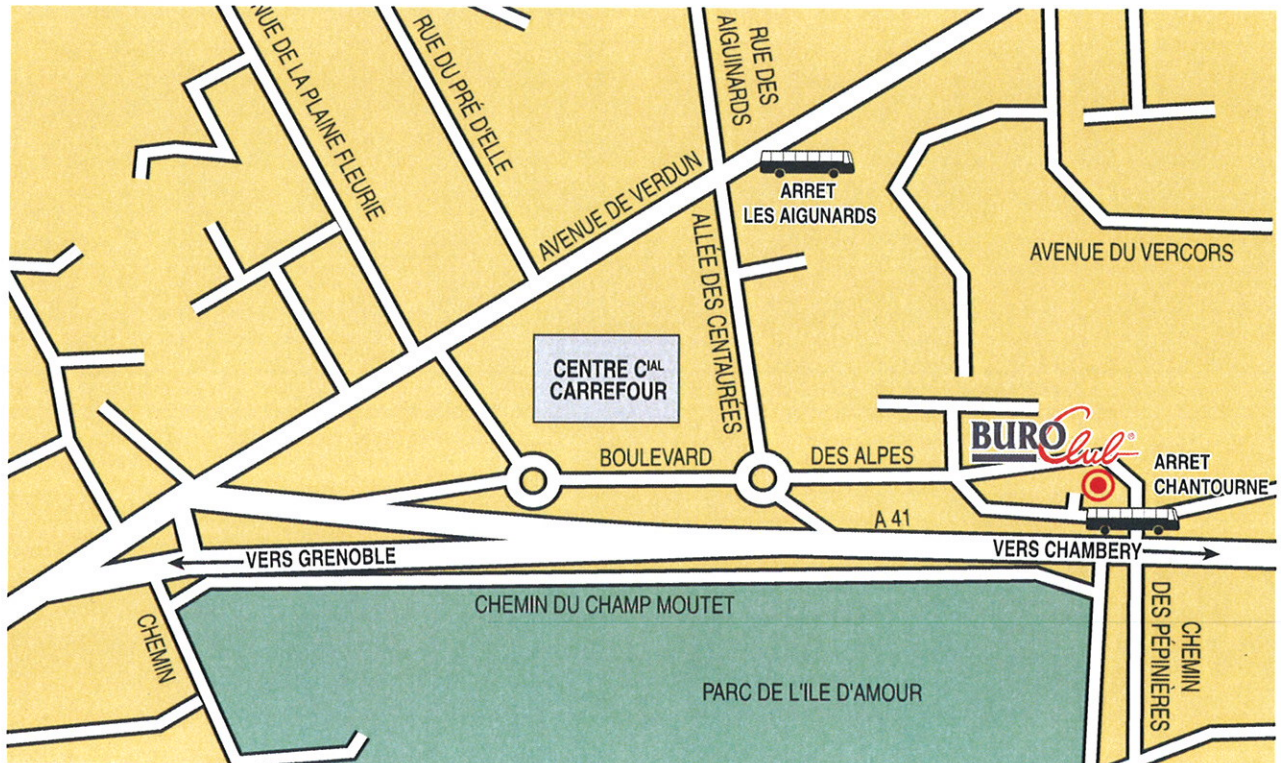

BURO Club **Grenoble Meylan Inovallée**

29 Boulevard des Alpes
38246 Meylan Cedex
Tél : 04 76 61 88 88 - Fax : 04 76 61 44 44
Email : accueil.meylan@grenoble.buro.com

Transport en commun :

Depuis la gare environ 30 min :

- Arrêt gare routière : Tramway B direction Gières Plaine des Sports - Arrêt La Tronche Grand Sablon : Navette Inovallée direction Meylan Busserolles - Arrêt Chantourne en face de BURO Club.
- Prendre le 6020 à l'arrêt Gare Routière - Descendre à l'arrêt les Aiguinards - Continuer sur la rue des Aiguinards direction le magasin GEMO - Prendre à droite l'Avenue de Verdun - Puis à gauche l'Allée des Centaurées - Arriver au rond point prendre à gauche le Boulevard des Alpes - Longer le Boulevard sur quelques mètres, BURO Club est en face de Eurocity.

Voiture :

Depuis Lyon : 111 km, environ 1h15

A43 / E711 Direction Grenoble - A48 / E711 - Sortie 3B / 3A Grenoble - centre / Hôpital Nord.

Traverser Grenoble : D1532 / Boulevard Joseph Vallier - Prendre D1090 / Boulevard Maréchal Foch / Continuer sur D1090. Traverser La Tronche : Continuer sur D1090 / Avenue de Verdun - Continuer tout droit - Prendre à droite Carrefour de l'Europe - Continuer sur D1090 / Avenue de Verdun puis sur le Boulevard des Alpes - Tourner à gauche après Eurocity. BURO Club est en face, vous êtes arrivés.

Depuis Chambéry : 54 km, environ 30 min

A41 - Sortie n°27 Meylan-Mi-Plaine / La Tronche Centre / Corenc - Rond point 1^{ère} sortie Zone artisanale des buclos île d'amour - Direction Boulevard des Alpes - Continuer sur le Boulevard des Alpes, après le bâtiment Eurocity tournez à gauche. BURO Club est en face, vous êtes arrivés.